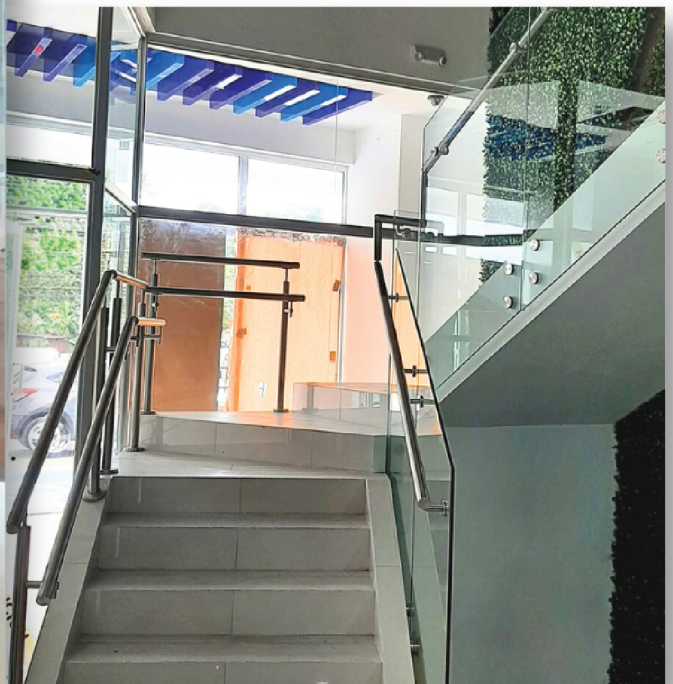

Conectores "T"